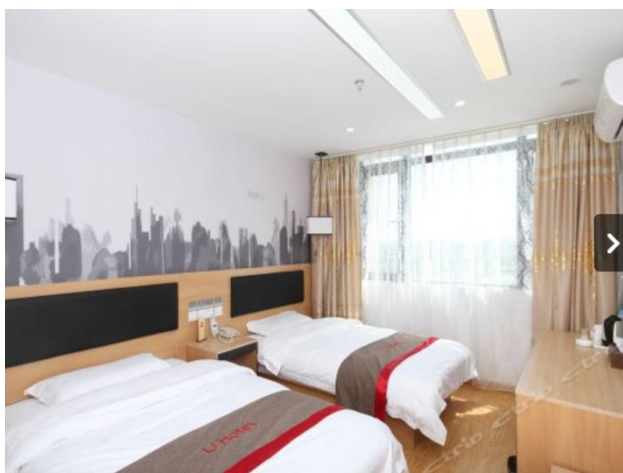

尚客优连锁酒店(迎宾路店)

经济型 参考价¥189-¥300

地址：苏州昆山市巴城镇迎宾路 1199 号

电话：(0512)50316000

交通：距离学校 3.2 公里，驾车约 8 分钟，打车约 14 元；可乘公交昆山 31 路/昆山 32 路至大学园区首末站，距离昆山杜克大学站 1 站。

*以上住宿推荐仅供参考，与昆山杜克大学无利益相关。