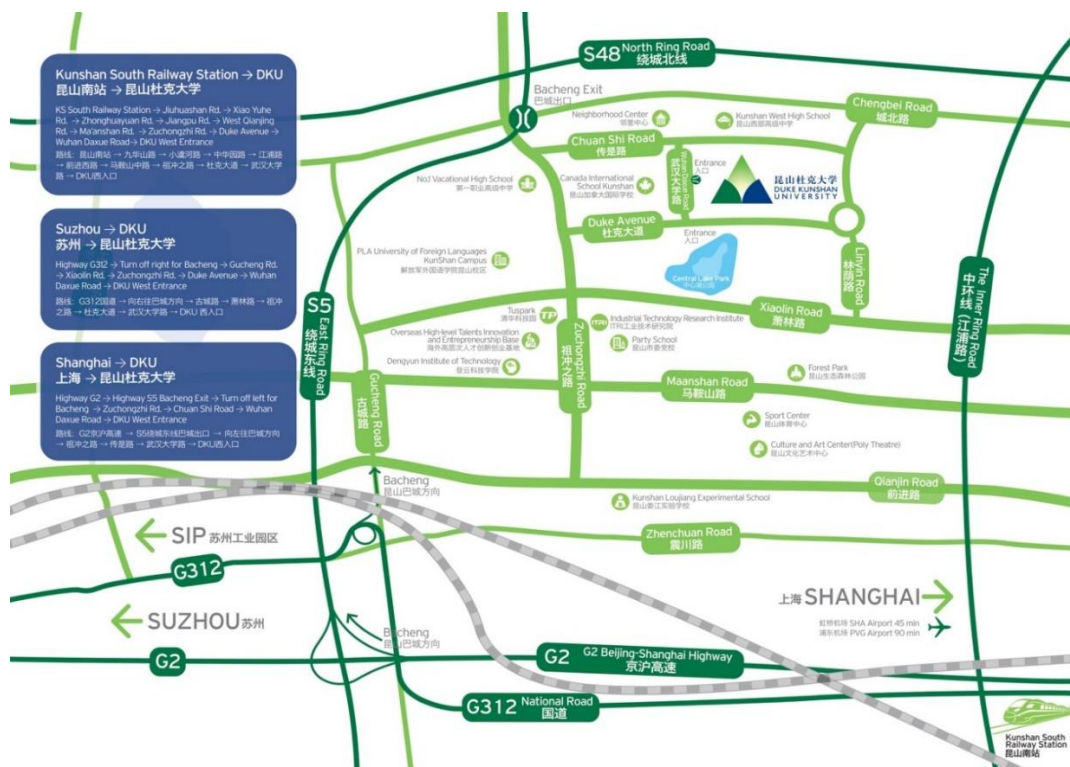

***以上住宿推荐仅供参考，与昆山杜克大学无利益相关。**

校园内用餐

参观人员可选择在学校餐厅用餐，于餐厅旁的咖啡吧处购买临时餐卡，充值后在餐厅进行消费，消费剩余的款额可于退餐卡时退回。餐厅提供中式快餐、面点、西餐和自助沙拉。

(咖啡吧)

交通

昆山市没有飞机场，但与上海虹桥机场、浦东机场和无锡硕放机场临近。到达机场后可选择乘坐高铁或出租车到达昆山。

1. 从机场乘坐高铁抵达昆山南站：

从虹桥机场出发：

1. 虹桥 2 号航站楼乘坐地铁 10 号线到达虹桥火车站（最快 3 分钟，3 元），或直接乘坐出租车到达上海虹桥站（约 21 元，15 分钟）。
2. 上海虹桥火车站有多趟到达昆山南站的高铁或动车（最早 6:13，最晚 21:10，约需 20 分钟，高铁二等座 24.5 元，动车二等座 14.5 元）。

从浦东机场出发：

浦东国际机场站（南口）乘坐地铁 2 号线东延伸段到广兰路，换乘地铁 2 号线到达虹桥火车站（共约 1 小时 40 分钟，9 元），或直接乘坐出租车到达上海虹桥火车站（约 1 小时 10 分钟，250 元），最后转乘高铁到达昆山南站。

从硕放机场出发：

无锡硕放机场客运站上车乘坐机场 1 号线到达无锡火车站（约 1 小时 17 分钟，5 元），或直接乘坐出租车到达无锡火车站（约 24 分钟，60 元），之后转乘高铁到达昆山南站（最早 6:51，最晚 22:11，大约需要 30 分钟，高铁二等座 34.5 元，动车二等座 23.5 元）。

***直接从上海出发也可选择在上海站乘坐高铁或动车。**

2. 抵达昆山南站后到昆山杜克大学:

昆山南站距离学校 12.6 公里，驾车约 23 分钟；乘出租车到达昆山杜克大学（约 25 分钟，38 元），也可在昆山南站上车乘坐昆山 31 路/昆山 22 路到达昆山杜克大学（约 1 小时 10 分钟，1 元）。

3. 从机场出发直接乘坐出租车到昆山杜克大学:

从**虹桥机场**出发：约 1 小时，300 元

从**浦东机场**出发：约 1 小时 45 分钟，605 元

从**硕放机场**出发：约 1 小时，205 元